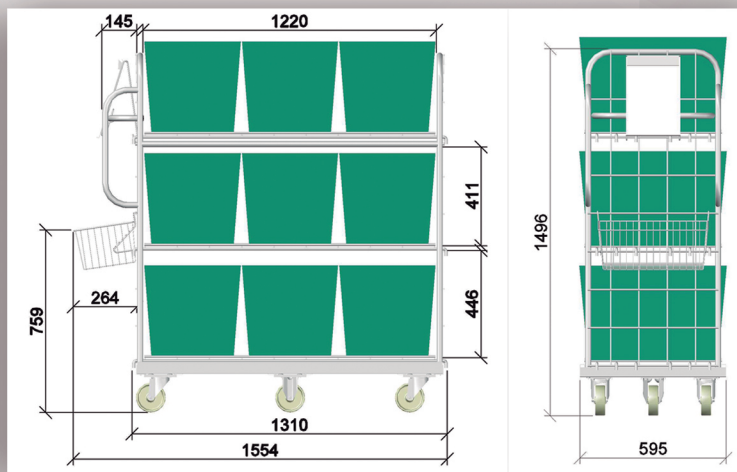

Producto:
CARRO ONLINE 1500 R-125 (2/2FRENO)

Codigo: COL150/104-4F

Producto:
CARRO ONLINE 1500 R-125 (2/2FRENO) GOMA AZUL

Codigo: COL150/118-18F

CONFIGURACIÓN 2 NIVELES

CONFIGURACIÓN 3 NIVELES

*ACCESORIOS OPCIONALES : CESTA CARRO ONLINE Codigo: CCOL - PORTA ALBARANES Codigo: PACS - BANDEJA CARRO PEDIDOS ONLINE Codigo: BCOL