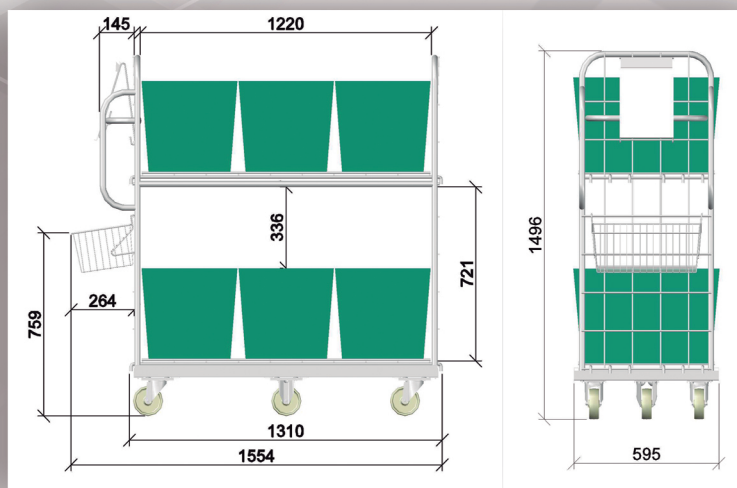

Producto:
CARRO ONLINE 1500 R-125 (2/2FRENO)

Codigo: COL150/104-4F

Producto:
CARRO ONLINE 1500 R-125 (2/2FRENO) GOMA AZUL

Codigo: COL150/118-18F

CONFIGURACIÓN 2 NIVELES

CONFIGURACIÓN 3 NIVELES

*ACCESORIOS OPCIONALES : CESTA CARRO ONLINE Codigo: CCOL - PORTA ALBARANES Codigo: PACS - BANDEJA CARRO PEDIDOS ONLINE Codigo: BCOL