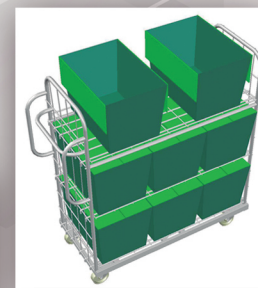

Producto:
CARRO ONLINE 1500 R-125 (2/2FRENO)

Codigo: COL150/104-4F

Producto:
CARRO ONLINE 1500 R-125 (2/2FRENO) GOMA AZUL

Codigo: COL150/118-18F

CONFIGURACIÓN 2 NIVELES

CONFIGURACIÓN 3 NIVELES

*ACCESORIOS OPCIONALES : CESTA CARRO ONLINE Codigo: CCOL - PORTA ALBARANES Codigo: PACS - BANDEJA CARRO PEDIDOS ONLINE Codigo: BCOL