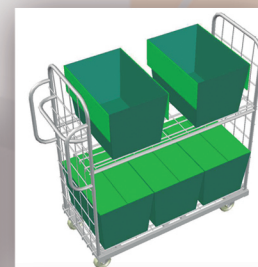

Producto:
CARRO ONLINE 1500 R-125 (2/2FRENO)

Codigo: COL150/104-4F

Producto:
CARRO ONLINE 1500 R-125 (2/2FRENO) GOMA AZUL

Codigo: COL150/118-18F

CONFIGURACIÓN 2 NIVELES

CONFIGURACIÓN 3 NIVELES

*ACCESORIOS OPCIONALES : CESTA CARRO ONLINE Codigo: CCOL - PORTA ALBARANES Codigo: PACS - BANDEJA CARRO PEDIDOS ONLINE Codigo: BCOL