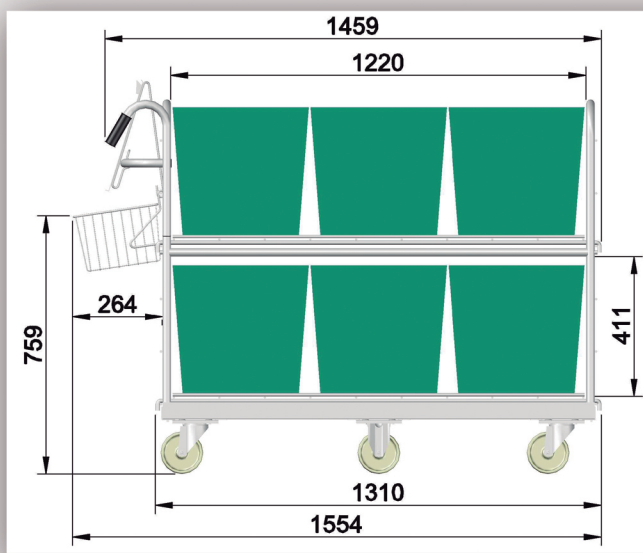

Producto:  
CARRO ONLINE 1100 R-125 (2/2 FRENO)

Codigo: COL110/104-4F

Producto:  
CARRO ONLINE 1100 R-125 (2/2 FRENO) GOMA AZUL

Codigo: COL110/118-18F

\*ACCESORIOS OPCIONALES : CESTA CARRO ONLINE Codigo: CCOL - PORTA ALBARANES Codigo: PACS