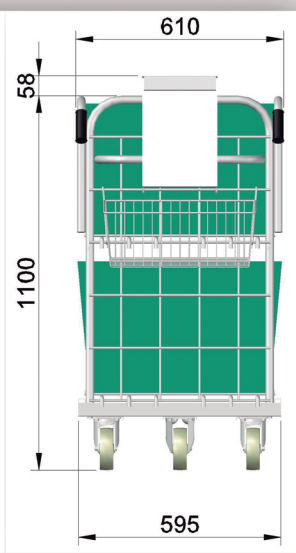

Producto:  
CARRO ONLINE 1100 R-125 (2/2 FRENO)

Codigo: COL110/104-4F

Producto:  
CARRO ONLINE 1100 R-125 (2/2 FRENO) GOMA AZUL

Codigo: COL110/118-18F

\*ACCESORIOS OPCIONALES : CESTA CARRO ONLINE Codigo: CCOL - PORTA ALBARANES Codigo: PACS