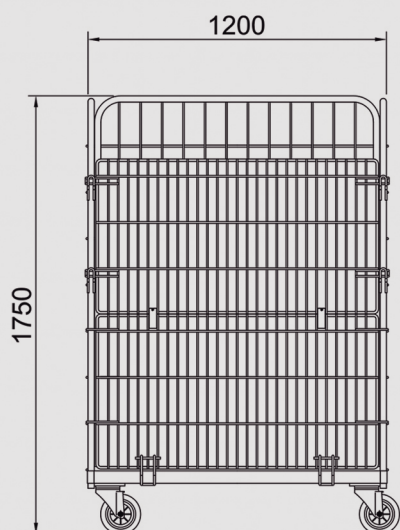

R-108

Producto:
BOX TROLLEY 1200X800 R-160 (4RG)

Codigo: BT/108

Accesorio opcional
estante rejilla