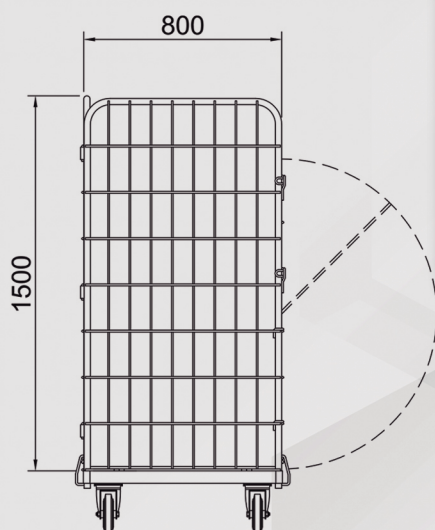

R-108

Producto:
BOX TROLLEY 1200X800 R-160 (4RG)

Codigo: BT/108

Accesorio opcional
estante rejilla