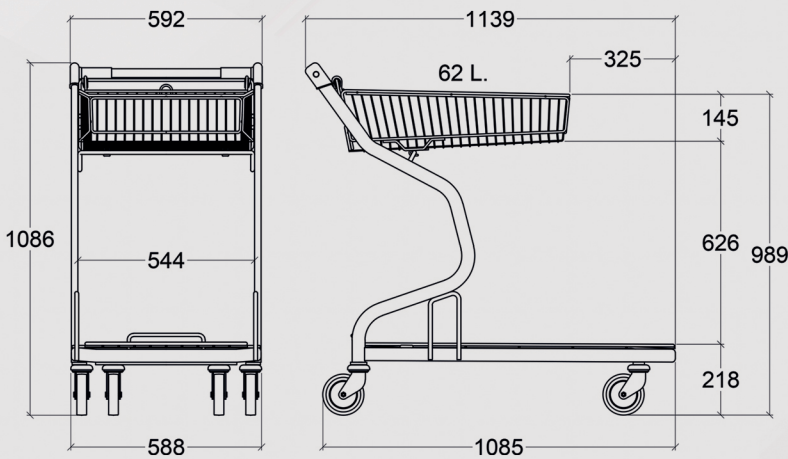

Producto:  
**CARRO MULTIFUNCIÓN 620 R-125**  
 Código: CMF62003 / CMF62008

## Ficha técnica

R-125 (3)

R-125 RAMPA (8)

Accesorio cesta trasera : CCMF620

Opción Portabebé : RBDFDC

Peso carro: 24,4 kg  
 Carga máxima carro: 250 kg  
 Carga máxima cesta: 50 kg  
 Carga máxima bandeja inferior: 200 kg