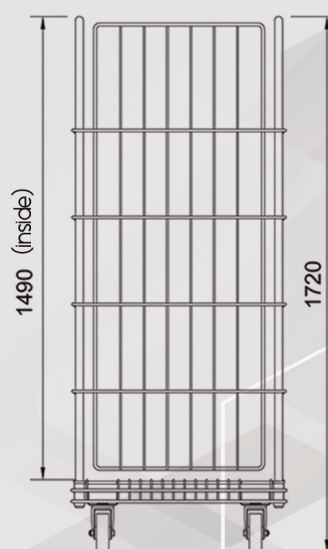

Product :
ROLL TAINER TP 800X700X1700 W-125 (4SW)

Code : RTT8717/104

Product :
ROLL TAINER TP 2 DOORS 800X700 X1700 W-125 (4SW)

Code : RTT2P8717/104

1DOOR

2DOORS

W-104

ROLL TAINER TRAY

* OPTIONAL ACCESSORIES: ROLL TAINER TRAY Code: BRT 8070