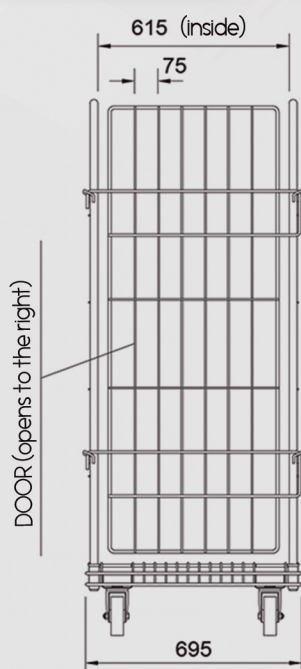

Product :
ROLL TAINER TP 800X700X1700 W-125 (4SW)

Code : RTT8717/104

Product :
ROLL TAINER TP 2 DOORS 800X700 X1700 W-125 (4SW)

Code : RTT2P8717/104

1DOOR

2DOORS

W-104

ROLL TAINER TRAY

* OPTIONAL ACCESSORIES: ROLL TAINER TRAY Code: BRT 8070