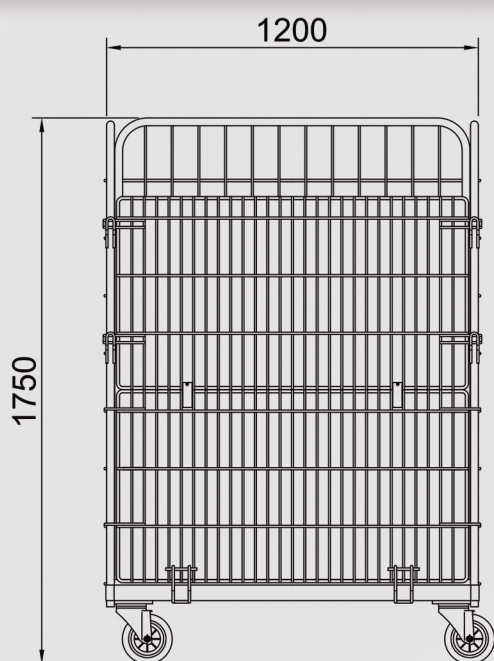

Produkt :  
BOX WAGEN 1200X800 R-160 (4RG)  
Art.Nr : BT/108

R-108