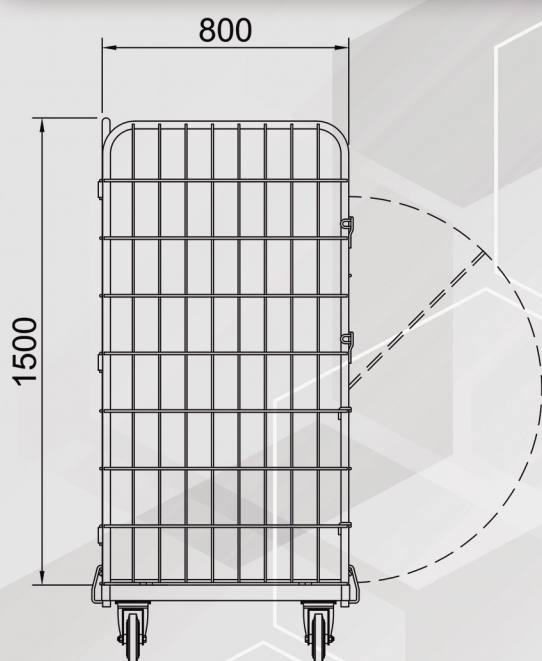

Produkt :  
BOX WAGEN 1200X800 R-160 (4RG)  
Art.Nr : BT/108

R-108