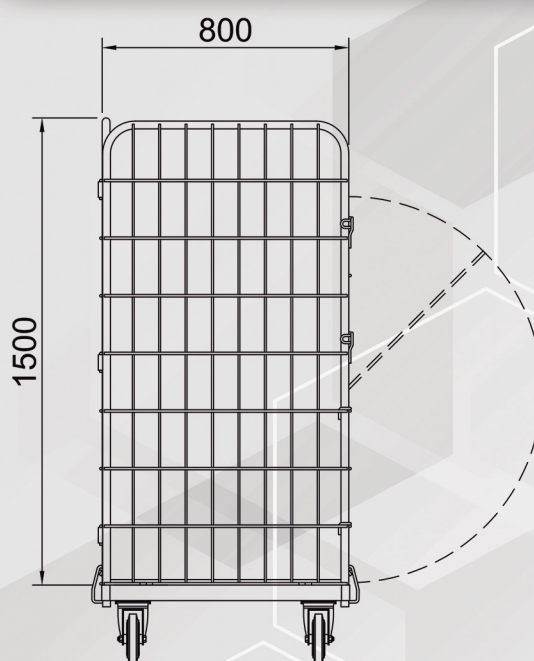

Product :
BOX TROLLEY 1200X800 W-160 (4SW)
Code : BT/108

W-108