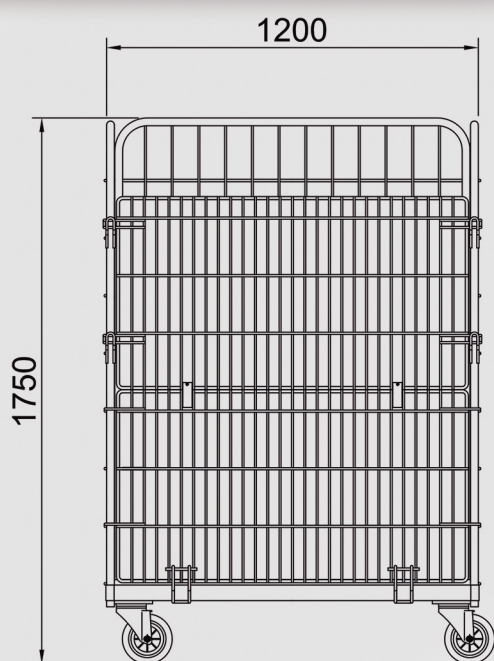

Product :
BOX TROLLEY 1200X800 W-160 (4SW)
Code : BT/108

W-108