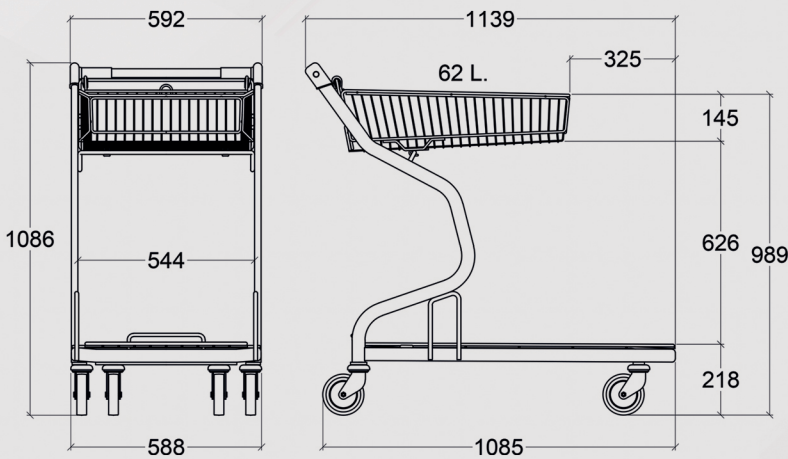

Producto:
CARRO MULTIFUNCIÓN 620 R-125
 Código: CMF62003 / CMF62008

Ficha técnica

R-125 (3)

R-125 RAMPA (8)

Accesorio cesta trasera : CCMF620

Opción Portabebé : RBDFDC

Peso carro: 24,4 kg
 Carga máxima carro: 250 kg
 Carga máxima cesta: 50 kg
 Carga máxima bandeja inferior: 200 kg