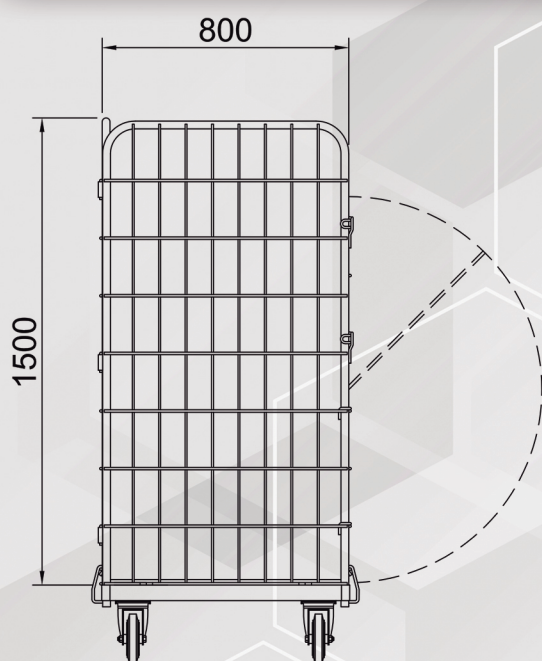

Producto:
BOX TROLLEY 1200X800 R-160 (4RG)
Codigo: BT/108

R-108