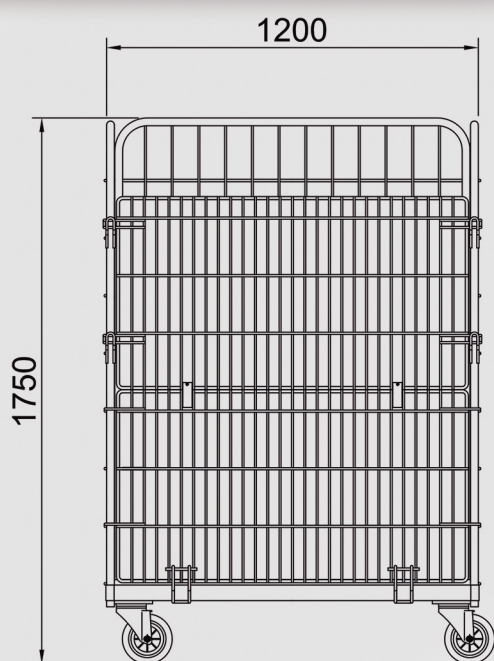

Producto:
BOX TROLLEY 1200X800 R-160 (4RG)
Codigo: BT/108

R-108