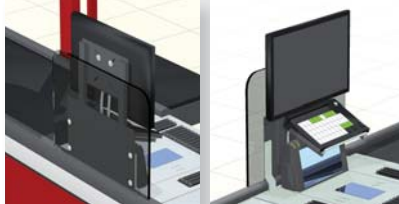

METACRILATO PROTECTOR ZONA DE TRABAJO

STEG-320

STEG-400

STEG-500

SOPORTE TECLADO - (320,400 Y 500 mm.)

SMTR

SOPORTE MONITOR REGULABLE

BTPMK