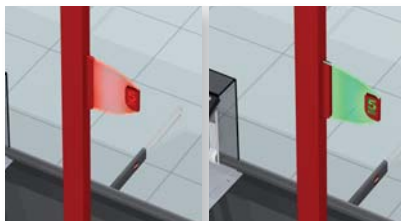

INMEG

PIN2FEG

INDICADOR NUMERICO MULTIFUNCION
PROLONGADOR "DOS FUNCIONES"

INMEGL

INDICADOR NUMERICO MULTIFUNCION - LED

EAHEGS

ESPEJO ANTI-HURTO SUPERIOR

CPE

CIERRA PASOS EXTENSIBLE

CPPM

CIERRAPASOS REGULABLE

CPEG

CIERRA PASOS EXTENSIBLE "ERGO"

CCP

CADENA CIERRAPASOS

RREG

REPOSAPIES REGULABLE EN ALTURA

CAEEG

PMC

CUADRO AUXILIAR DE ENCHUFES
PEDAL DE CONTROL

CASEG

CADEG

CAJON SIMPLE
CAJON DOBLE CAPACIDAD

DCB4448