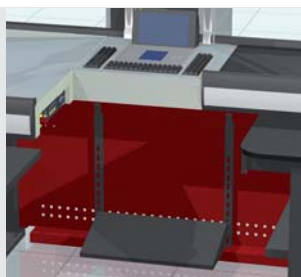

RREG

REPOSAPIES REGULABLE EN ALTURA