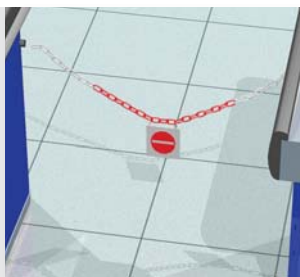

INMEG

PIN2FEG

INDICADOR NUMERICO MULTIFUNCION
PROLONGADOR "DOS FUNCIONES"

INMEGL

INDICADOR NUMERICO MULTIFUNCION - LED

EAHEGS

ESPEJO ANTI-HURTO SUPERIOR

CPE

CIERRA PASOS EXTENSIBLE

CPPM

CIERRAPASOS REGULABLE

CPEG

CIERRA PASOS EXTENSIBLE "ERGO"

CCP

CADENA CIERRAPASOS

RREG

REPOSAPIES REGULABLE EN ALTURA

CAEEG

PMC

CUADRO AUXILIAR DE ENCHUFES
PEDAL DE CONTROL

CASEG

CADEG

CAJON SIMPLE
CAJON DOBLE CAPACIDAD

DCB4448