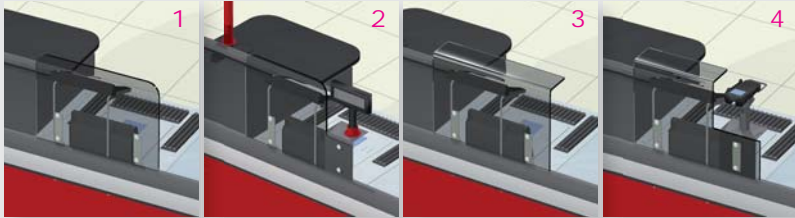

REPOSAPIES REGULABLE EN ALTURA

CAEEG

PMC

CUADRO AUXILIAR DE ENCHUFES
PEDAL DE CONTROL

CASEG

CADEG

CAJON SIMPLE
CAJON DOBLE CAPACIDAD

DCB4448

DCB5667

DADO COBRADOR 440 X 480 X 735
DADO COBRADOR 550 X 500 X 735

SPEREG

SOPORTE PERCHAS

MTZT1

MTZT2

MTZT3

MTZT4