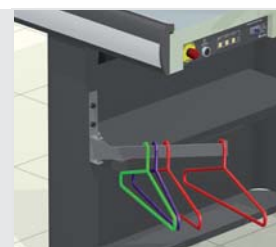

REPOSAPIES REGULABLE EN ALTURA

CAEEG

PMC

CUADRO AUXILIAR DE ENCHUFES
PEDAL DE CONTROL

CASEG

CADEG

CAJON SIMPLE
CAJON DOBLE CAPACIDAD

DCB4448

DCB5667

DADO COBRADOR 440 X 480 X 735
DADO COBRADOR 550 X 500 X 735

SPEREG

SOPORTE PERCHAS

MTZT1

MTZT2

MTZT3

MTZT4