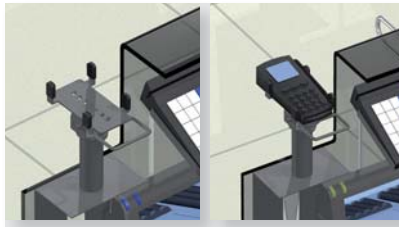

SPPD

SOPORTE PIN-PAD