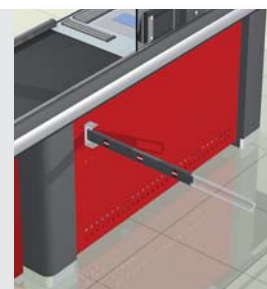

INMEG

PIN2FEG

INDICADOR NUMERICO MULTIFUNCION
PROLONGADOR "DOS FUNCIONES"

INMEGL

INDICADOR NUMERICO MULTIFUNCION - LED

EAHEGS

ESPEJO ANTI-HURTO SUPERIOR

CPE

CIERRA PASOS EXTENSIBLE

CPPM

CIERRAPASOS REGULABLE

CPEG

CIERRA PASOS EXTENSIBLE "ERGO"

CCP

CADENA CIERRAPASOS

RREG

REPOSAPIES REGULABLE EN ALTURA

CAEEG

PMC

CUADRO AUXILIAR DE ENCHUFES
PEDAL DE CONTROL

CASEG

CADEG

CAJON SIMPLE
CAJON DOBLE CAPACIDAD

DCB4448