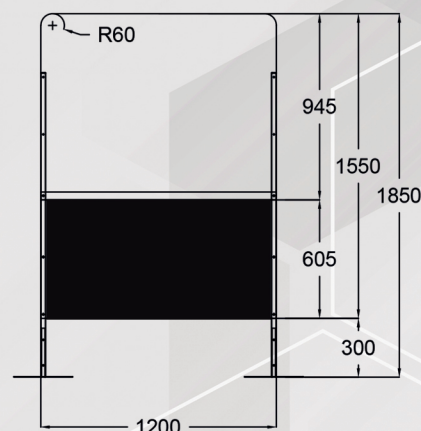

* Possibilités angles de 90° et 270°

* Verre feuilleté 3+3

* Mesures :

220cm x 150cm

220cm x 100cm

220cm x 50cm

160cm x 150cm

160cm x 100cm

Double

Double

Double Méthacrylate

COD: SMMM18590

Mixte

Mixte

Méthacrylate
Panneau époxy polyester

Tube carré de 25 x 25 mm - méthacrylate de 5 mm