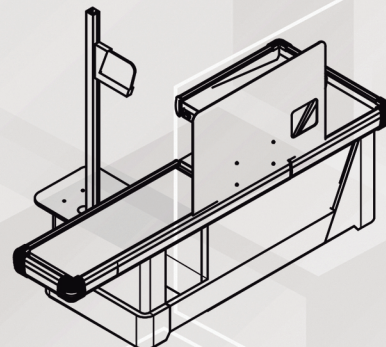

Catalogue SYSTEMES DE PROTECTION

Structure tubulaire
modulaire

Assemblage par gravité du verre

Structure de
couleur noire

Profil de couleur
personnalisable

Espace pour votre enseigne

* Panneaux combinables entre eux

160cm x 50cm

Sispro Cescin

Sispro Cescin Angle Droit
COD: SMCR8569

Sispro Cescin Angle Oblique
COD: SMCA8569

Sispro Cescin Plat
COD: SMCS8569

Sispro Deco

COD: SMD13085 COD:SMD13085C

Sispro Innova COD: SMIN14085