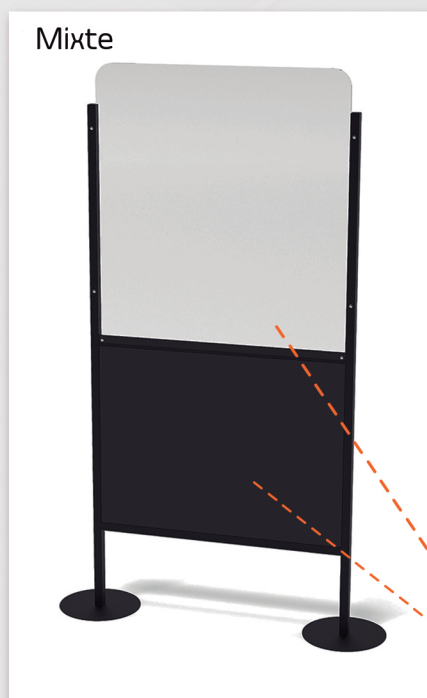

Double

Double

Double Méthacrylate

COD: SMMM18590

Mixte

Mixte

Méthacrylate
Panneau époxy polyester

Tube carré de 25 x 25 mm - méthacrylate de 5 mm