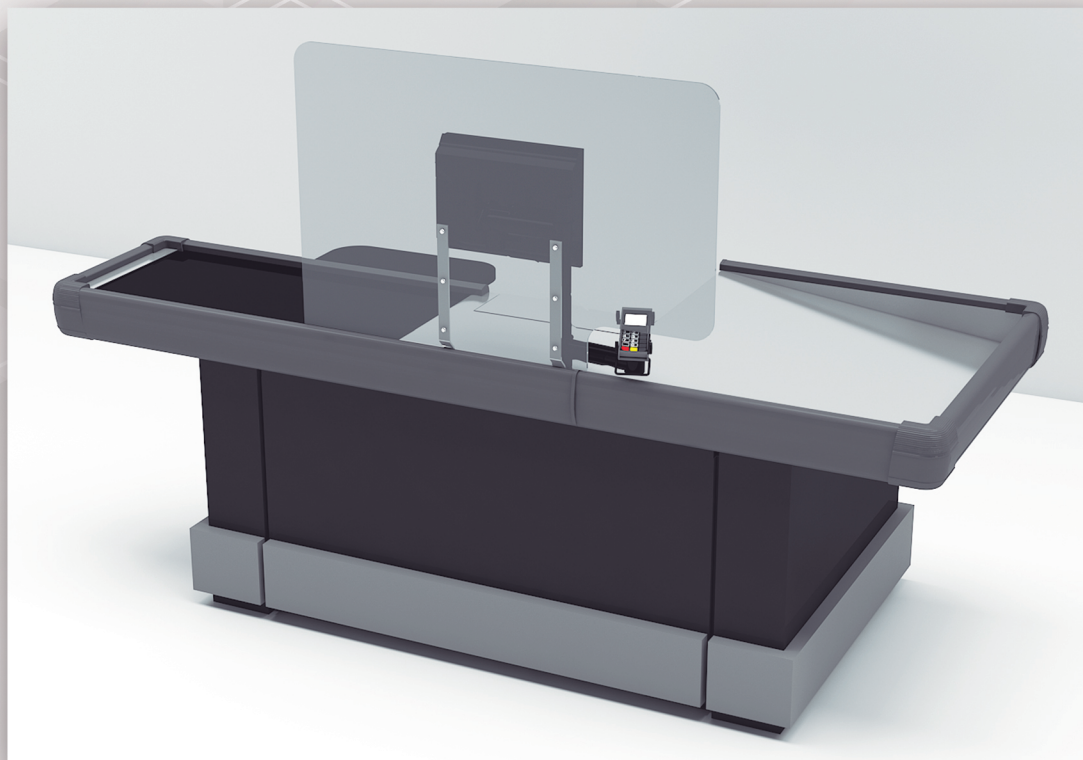

Catalogue SYSTEMES DE PROTECTION

Structure tubulaire
modulaire

Assemblage par gravité du verre

Structure de
couleur noire

Profil de couleur
personnalisable

Espace pour votre enseigne

* Panneaux combinables entre eux

160cm x 50cm

Sispro Cescin

Sispro Cescin Angle Droit
COD: SMCR8569

Sispro Cescin Angle Oblique
COD: SMCA8569

Sispro Cescin Plat
COD: SMCS8569

Sispro Deco

COD: SMD13085 COD:SMD13085C

Sispro Innova COD: SMIN14085

PPAI30

DAHC2020

RDHC2020

IEHGA4

POUBELLE À PÉDALE EN ACIER INOXYDABLE DE 30L

DISTRIBUTEUR AUTOMATIQUE HC2020 (PILES INCLUSES)

RECHARGE DE GEL HYDROALCOOLIQUE 1 L. POUR DISTRIBUTEUR HC2020

AIMANT POUR STATION DI HYGIENE TAILLE DIN-A4.

Station d'hygiène standard

COD: EHGHB

Poteau Inox Sispro

Poteau Inox Sispro avec bandeau rétractable 3 m. COD: SPIXCE3

Poteau en acier inoxydable avec bandeau rétractable tridirectionnel de 3 mètres.
Le bandeau intègre un système de freinage pour la sécurité des utilisateurs. Hauteur: 92cm.
Diamètre de la base: 32cm. Poids du mât assemblé : 6,8 kg.