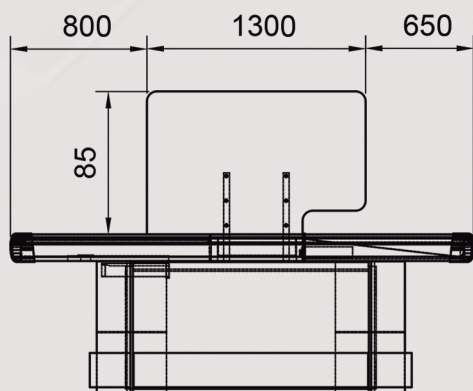

* Possibilités angles de 90° et 270°

* Verre feuilleté 3+3

* Mesures :

220cm x 150cm

220cm x 100cm

220cm x 50cm

160cm x 150cm

160cm x 100cm

160cm x 50cm

Sispro Cescin

Sispro Cescin Angle Droit
COD: SMCR8569

Sispro Cescin Angle Oblique
COD: SMCA8569

Sispro Cescin Plat
COD: SMCS8569

Sispro Deco

COD: SMD13085 COD:SMD13085C

Sispro Innova COD: SMIN14085