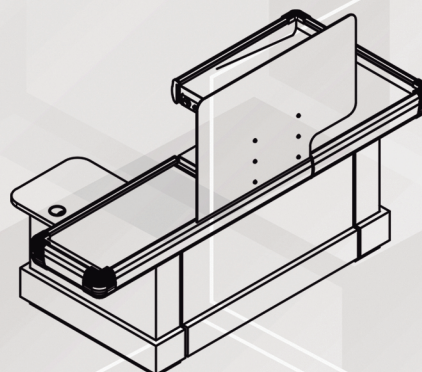

Catalogue SYSTEMES DE PROTECTION

Structure tubulaire
modulaire

Assemblage par gravité du verre

Structure de
couleur noire

Profil de couleur
personnalisable

Espace pour votre enseigne

* Panneaux combinables entre eux

* Possibilités angles de 90° et 270°

* Verre feuilleté 3+3

* Mesures :

220cm x 150cm

220cm x 100cm

220cm x 50cm

160cm x 150cm

160cm x 100cm

160cm x 50cm

Sispro Cescin

Sispro Cescin Angle Droit
COD: SMCR8569

Sispro Cescin Angle Oblique
COD: SMCA8569

Sispro Cescin Plat
COD: SMCS8569

Sispro Deco

COD: SMD13085 COD:SMD13085C

Sispro Innova COD: SMIN14085