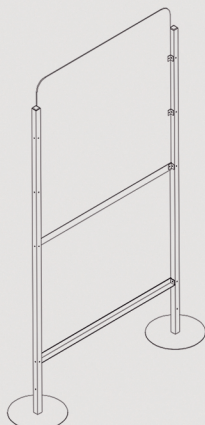

Cloison mobile modulaire Sispro

COD: SMMM200100

COD: SMMM200100S