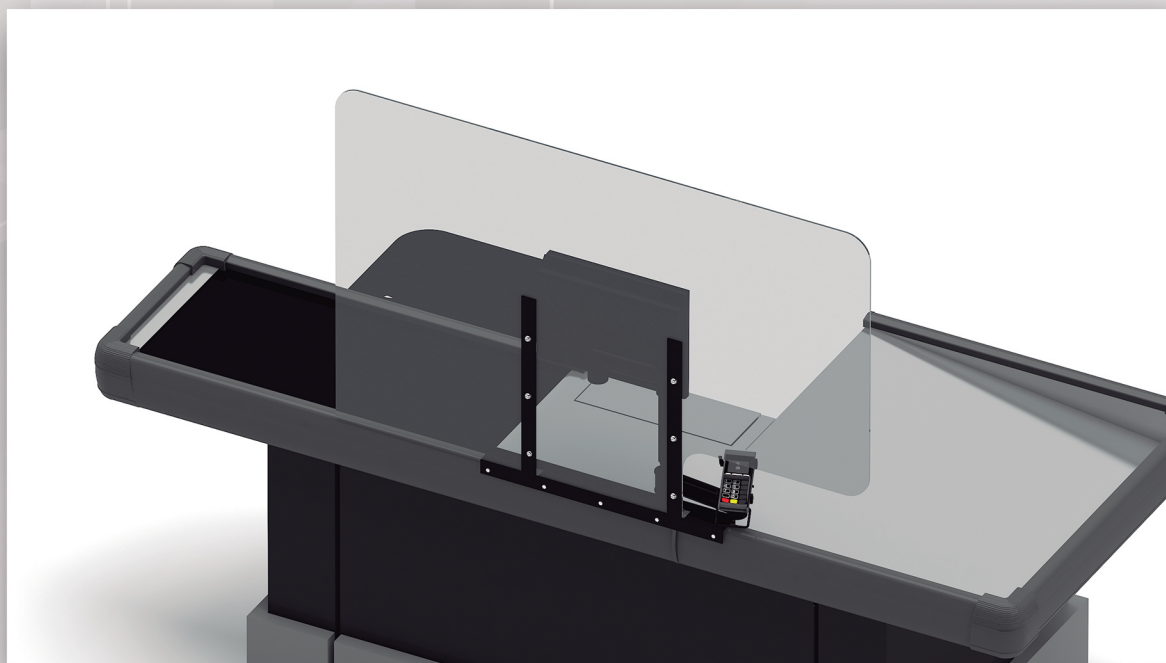

Systeme Universel Protection Adaptable

COD: SUPASIS