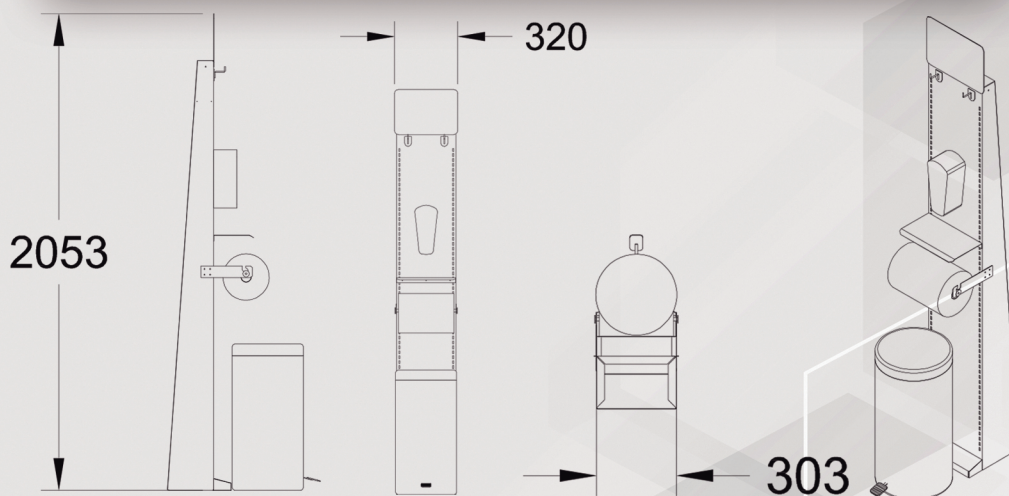

Station d'hygiene Convertible

COD: EHGAH

Accessoires:

PPAI30

DAHC2020

RDHC2020

IEHGA4

POUBELLE À PÉDALE EN ACIER INOXYDABLE DE 30L

DISTRIBUTEUR AUTOMATIQUE HC2020 (PILES INCLUSES)

RECHARGE DE GEL HYDROALCOOLIQUE 1 L. POUR DISTRIBUTEUR HC2020

AIMANT POUR STATION DI HYGIENE TAILLE DIN-A4.