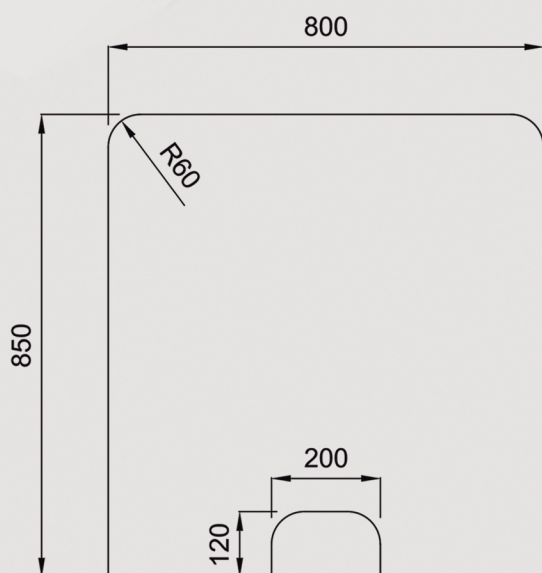

COD: SMMV8550