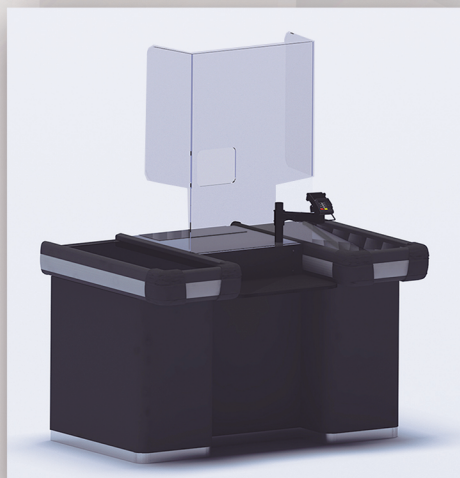

Catalogue SYSTEMES DE PROTECTION

Structure tubulaire
modulaire

Assemblage par gravité du verre

Structure de
couleur noire

Profil de couleur
personnalisable

Espace pour votre enseigne

* Panneaux combinables entre eux

* Possibilités angles de 90° et 270°

* Verre feuilleté 3+3

* Mesures :

220cm x 150cm

220cm x 100cm

220cm x 50cm

160cm x 150cm

160cm x 100cm

160cm x 50cm

Sispro Cescin

Sispro Cescin Angle Droit
COD: SMCR8569

Sispro Cescin Angle Oblique
COD: SMCA8569

Sispro Cescin Plat
COD: SMCS8569

Sispro Deco

COD: SMD13085 COD:SMD13085C

Sispro Innova COD: SMIN14085

COD: SMT100100

COD: SMT10070

Écran mobile Sispro

COD: SMM185120

COD: SMM18590

Tube carré 25 x 25 mm - méthacrylate ép: 5 mm

Ecran double mobile Sispro

COD: SMMD185120