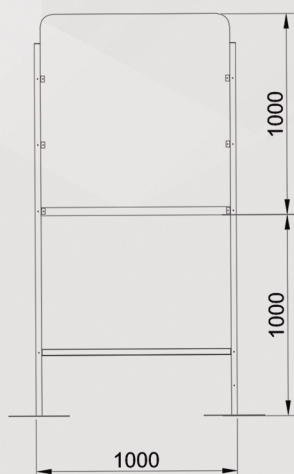

Cloison mobile modulaire Sispro

COD: SMMM200100

COD: SMMM200100S