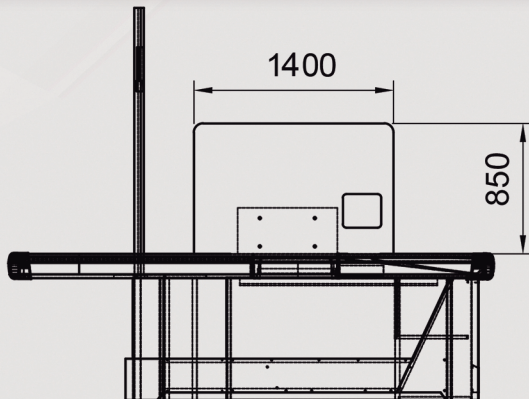

* Possibilités angles de 90° et 270°

* Verre feuilleté 3+3

* Mesures :

220cm x 150cm

220cm x 100cm

220cm x 50cm

160cm x 150cm

160cm x 100cm

160cm x 50cm

Sispro Cescin

Sispro Cescin Angle Droit
COD: SMCR8569

Sispro Cescin Angle Oblique
COD: SMCA8569

Sispro Cescin Plat
COD: SMCS8569

Sispro Deco

COD: SMD13085 COD:SMD13085C

Sispro Innova COD: SMIN14085