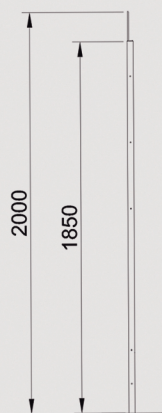

Cloison mobile modulaire Sispro

COD: SMMM200100

COD: SMMM200100S