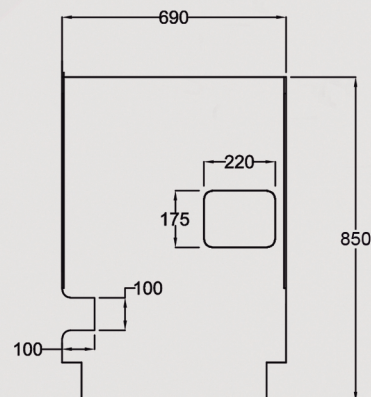

* Possibilités angles de 90° et 270°

* Verre feuilleté 3+3

* Mesures :

220cm x 150cm

220cm x 100cm

220cm x 50cm

160cm x 150cm

160cm x 100cm

160cm x 50cm

Sispro Cescin

Sispro Cescin Angle Droit
COD: SMCR8569

Sispro Cescin Angle Oblique
COD: SMCA8569

Sispro Cescin Plat
COD: SMCS8569

Sispro Deco

COD: SMD13085 COD:SMD13085C

Sispro Innova COD: SMIN14085