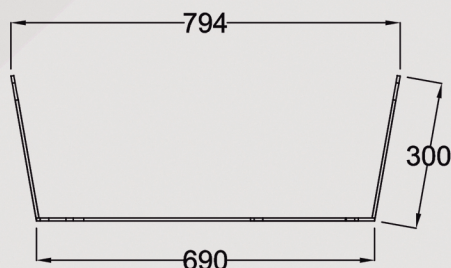

* Possibilités angles de 90° et 270°

* Verre feuilleté 3+3

* Mesures :

220cm x 150cm

220cm x 100cm

220cm x 50cm

160cm x 150cm

160cm x 100cm

160cm x 50cm

Sispro Cescin

Sispro Cescin Angle Droit
COD: SMCR8569

Sispro Cescin Angle Oblique
COD: SMCA8569

Sispro Cescin Plat
COD: SMCS8569

Sispro Deco

COD: SMD13085 COD:SMD13085C

Sispro Innova COD: SMIN14085