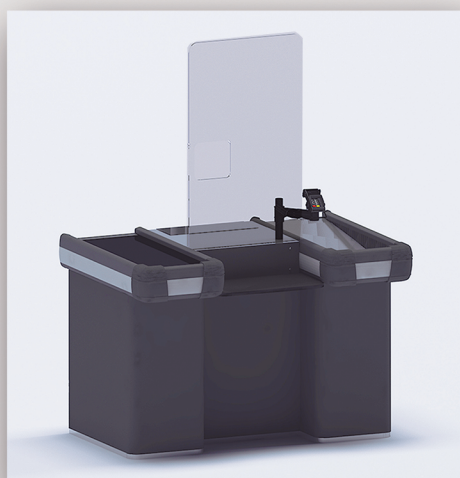

Catalogue SYSTEMES DE PROTECTION

Structure tubulaire
modulaire

Assemblage par gravité du verre

Structure de
couleur noire

Profil de couleur
personnalisable

Espace pour votre enseigne

* Panneaux combinables entre eux

160cm x 50cm

Sispro Cescin

Sispro Cescin Angle Droit
COD: SMCR8569

Sispro Cescin Angle Oblique
COD: SMCA8569

Sispro Cescin Plat
COD: SMCS8569

Sispro Deco

COD: SMD13085 COD:SMD13085C

Sispro Innova COD: SMIN14085

COD: SMT100100

COD: SMT10070

Écran mobile Sispro

COD: SMM185120

COD: SMM18590

Tube carré 25 x 25 mm - méthacrylate ép: 5 mm

Ecran double mobile Sispro

COD: SMMD185120