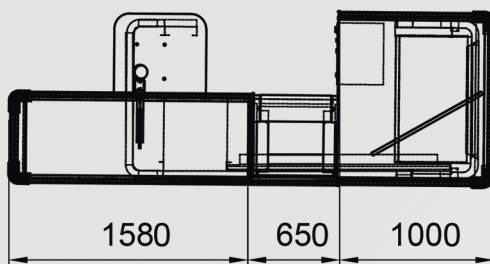

* Possibilités angles de 90° et 270°

* Verre feuilleté 3+3

* Mesures :

220cm x 150cm

220cm x 100cm

220cm x 50cm

160cm x 150cm

160cm x 100cm

160cm x 50cm

Sispro Cescin

Sispro Cescin Angle Droit
COD: SMCR8569

Sispro Cescin Angle Oblique
COD: SMCA8569

Sispro Cescin Plat
COD: SMCS8569

Sispro Deco

COD: SMD13085 COD:SMD13085C

Sispro Innova COD: SMIN14085