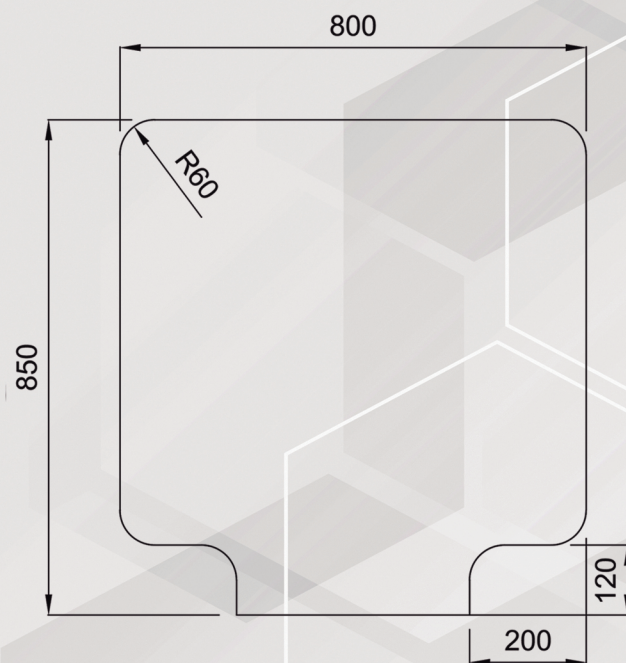

COD: SMM8550