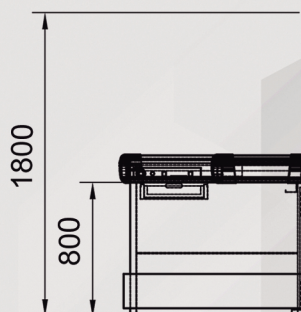

* Possibilités angles de 90° et 270°

* Verre feuilleté 3+3

* Mesures :

220cm x 150cm

220cm x 100cm

220cm x 50cm

160cm x 150cm

160cm x 100cm

160cm x 50cm

Sispro Cescin

Sispro Cescin Angle Droit
COD: SMCR8569

Sispro Cescin Angle Oblique
COD: SMCA8569

Sispro Cescin Plat
COD: SMCS8569

Sispro Deco

COD: SMD13085 COD:SMD13085C

Sispro Innova COD: SMIN14085