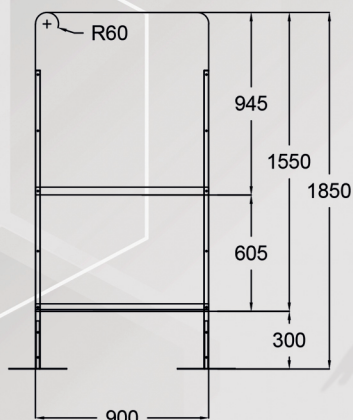

Ecran double mobile Sispro

COD: SMMD185120

Double

Double

Double Méthacrylate

COD: SMMM18590

Mixte

Mixte