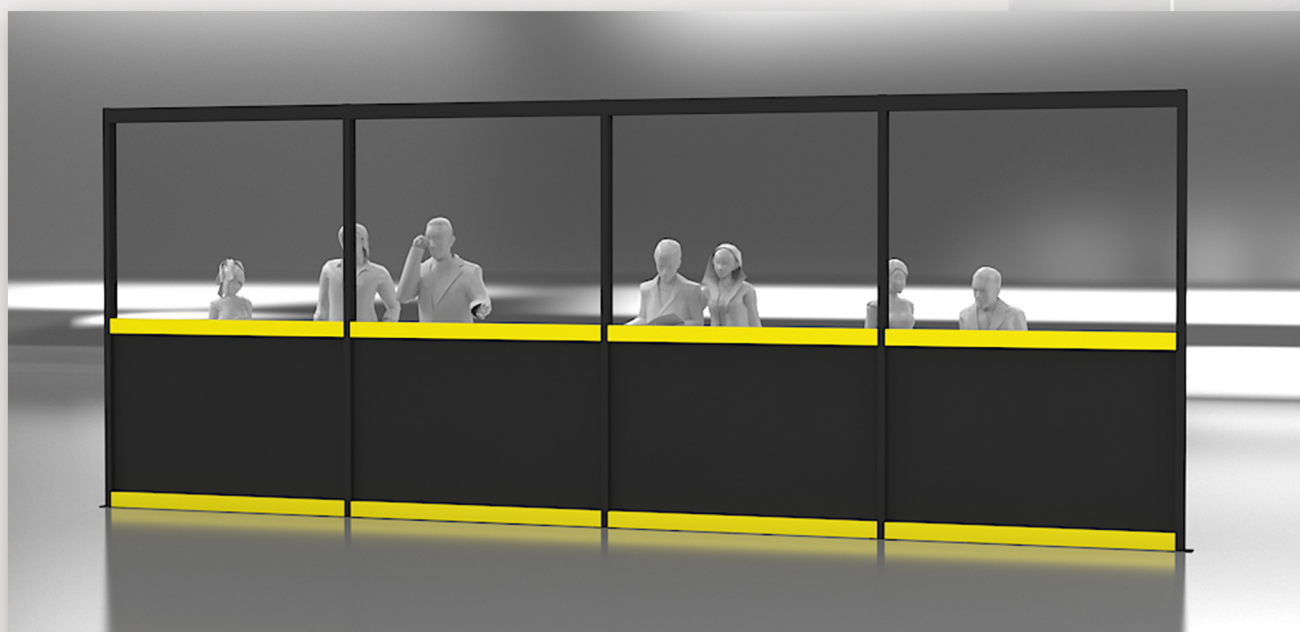

Catalogue SYSTEMES DE PROTECTION

Structure tubulaire
modulaire

Assemblage par gravité du verre

Structure de
couleur noire

Profil de couleur
personnalisable

Espace pour votre enseigne

* Panneaux combinables entre eux

* Possibilités angles de 90° et 270°

* Verre feuilleté 3+3

* Mesures :

220cm x 150cm

220cm x 100cm

220cm x 50cm

160cm x 150cm

160cm x 100cm

160cm x 50cm

Sispro Cescin

Sispro Cescin Angle Droit
COD: SMCR8569

Sispro Cescin Angle Oblique
COD: SMCA8569

Sispro Cescin Plat
COD: SMCS8569

Sispro Deco

COD: SMD13085 COD:SMD13085C

Sispro Innova COD: SMIN14085

Station d'hygiène standard

COD: EHGHB

Poteau Inox Sispro

Poteau Inox Sispro avec bandeau rétractable 3 m. COD: SPIXCE3

Poteau en acier inoxydable avec bandeau rétractable tridirectionnel de 3 mètres.
Le bandeau intègre un système de freinage pour la sécurité des utilisateurs. Hauteur: 92cm.
Diamètre de la base: 32cm. Poids du mât assemblé : 6,8 kg.