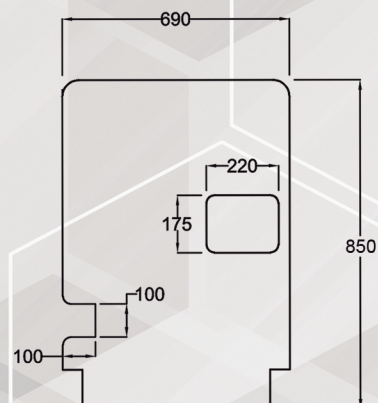

* Possibilités angles de 90° et 270°

* Verre feuilleté 3+3

* Mesures :

220cm x 150cm

220cm x 100cm

220cm x 50cm

160cm x 150cm

160cm x 100cm

160cm x 50cm

Sispro Cescin

Sispro Cescin Angle Droit
COD: SMCR8569

Sispro Cescin Angle Oblique
COD: SMCA8569

Sispro Cescin Plat
COD: SMCS8569

Sispro Deco

COD: SMD13085 COD:SMD13085C

Sispro Innova COD: SMIN14085