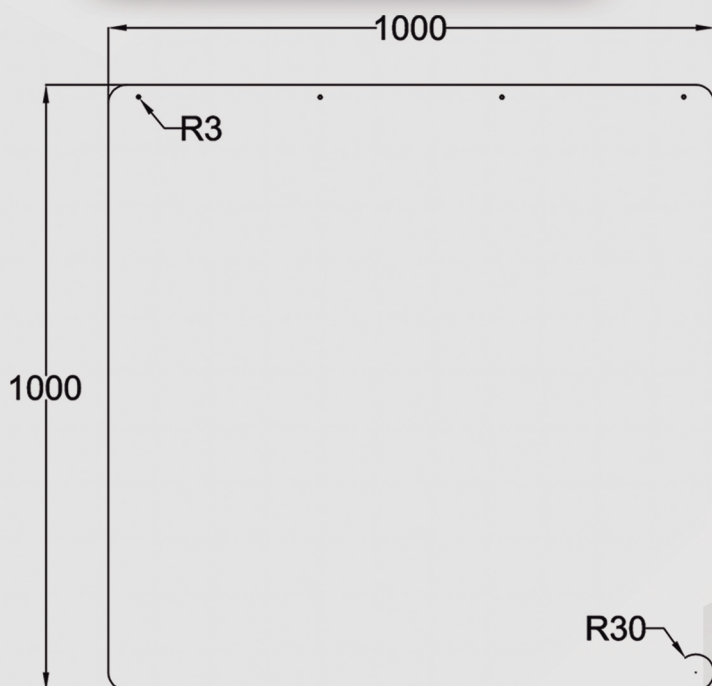

COD: SMT10070