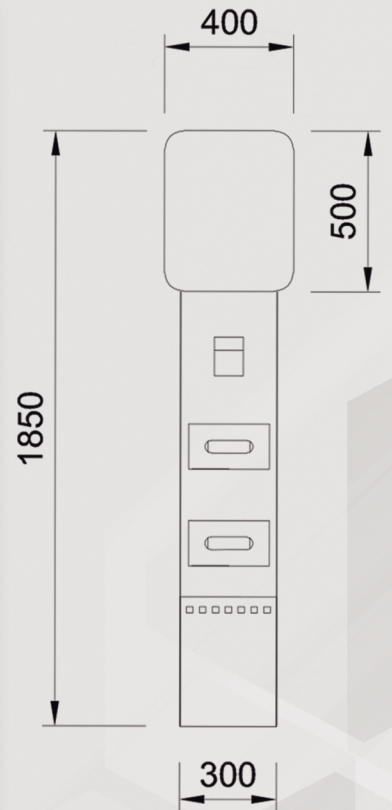

Station d'hygiène

COD: EHG