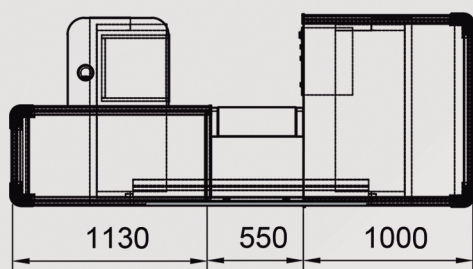

* Possibilités angles de 90° et 270°

* Verre feuilleté 3+3

* Mesures :

220cm x 150cm

220cm x 100cm

220cm x 50cm

160cm x 150cm

160cm x 100cm

160cm x 50cm

Sispro Cescin

Sispro Cescin Angle Droit
COD: SMCR8569

Sispro Cescin Angle Oblique
COD: SMCA8569

Sispro Cescin Plat
COD: SMCS8569

Sispro Deco

COD: SMD13085 COD:SMD13085C

Sispro Innova COD: SMIN14085