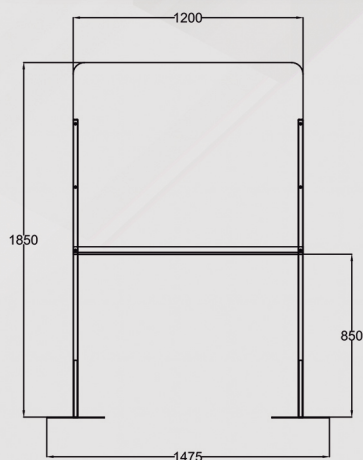

Écran mobile Sispro

COD: SMM185120