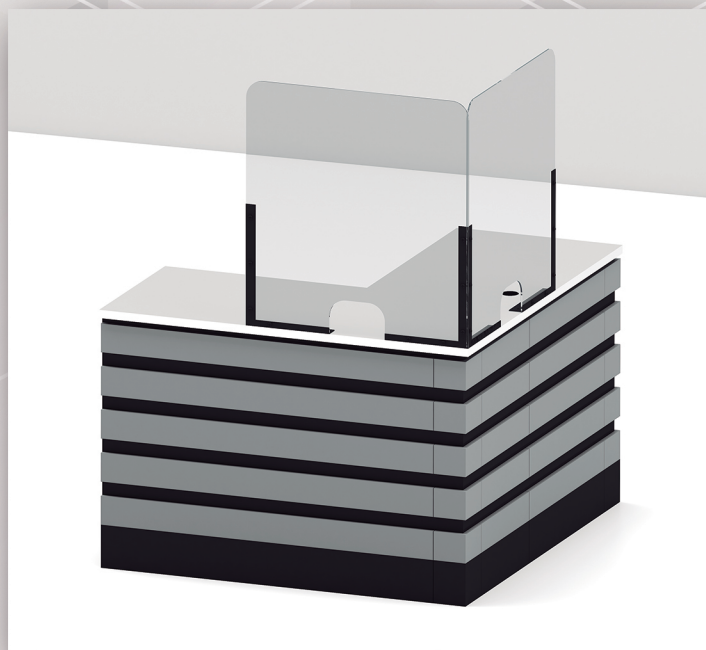

Comptoir Accueil Sispro