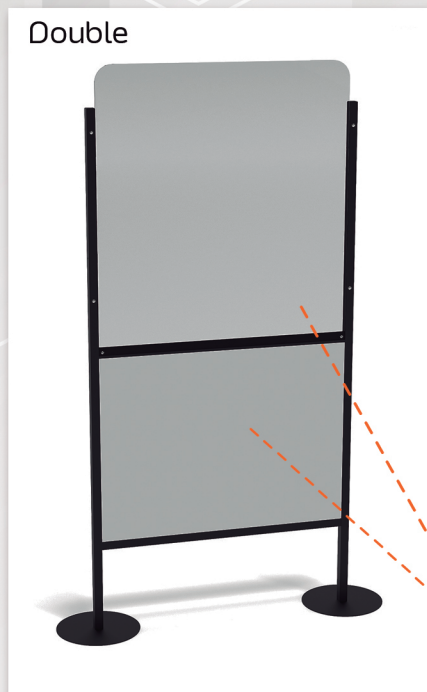

Ecran double mobile Sispro

COD: SMMD185120

Double

Double

Double Méthacrylate

COD: SMMM18590

Mixte

Mixte