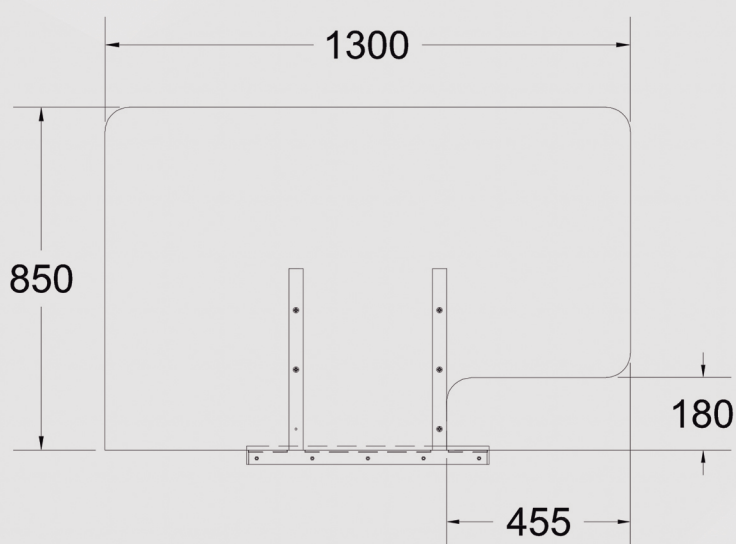

Systeme Universel Protection Adaptable

COD: SUPASIS