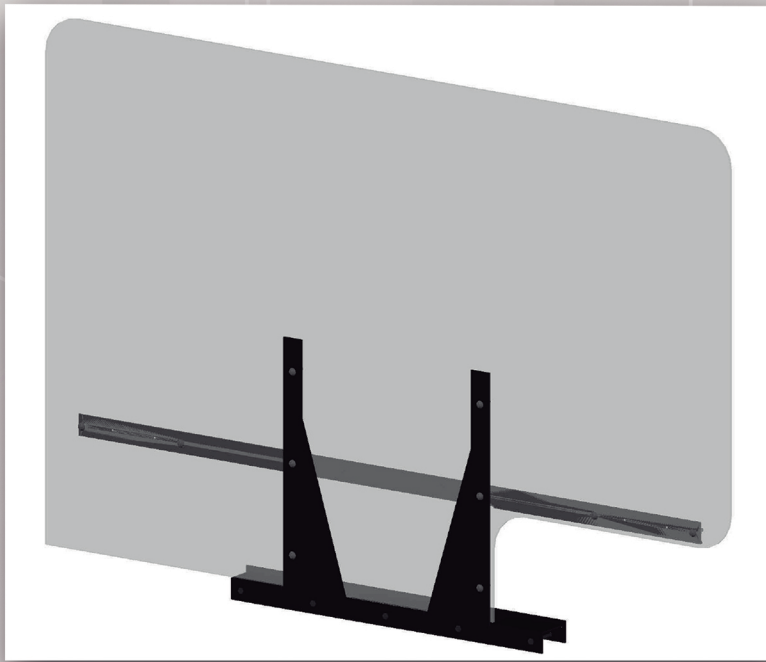

Méthacrylate universel adaptable Sispro 130X85

COD: SMUA13085