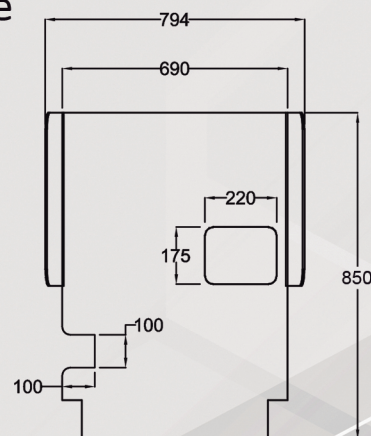

* Possibilités angles de 90° et 270°

* Verre feuilleté 3+3

* Mesures :

220cm x 150cm

220cm x 100cm

220cm x 50cm

160cm x 150cm

160cm x 100cm

160cm x 50cm

Sispro Cescin

Sispro Cescin Angle Droit
COD: SMCR8569

Sispro Cescin Angle Oblique
COD: SMCA8569

Sispro Cescin Plat
COD: SMCS8569

Sispro Deco

COD: SMD13085 COD:SMD13085C

Sispro Innova COD: SMIN14085