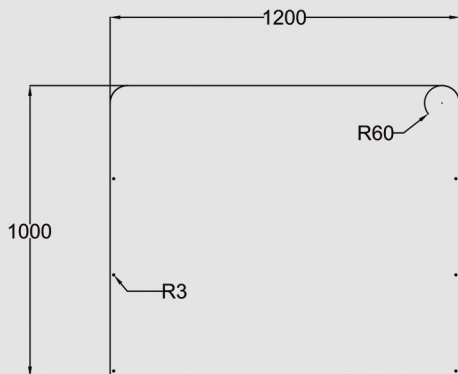

Écran mobile Sispro

COD: SMM185120