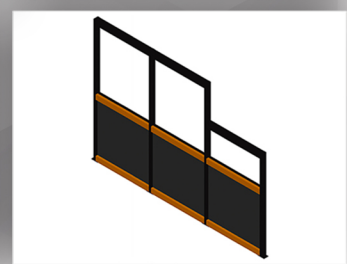

Catalogue SYSTEMES DE PROTECTION

Structure tubulaire
modulaire

Assemblage par gravité du verre

Structure de
couleur noire

Profil de couleur
personnalisable

Espace pour votre enseigne

* Panneaux combinables entre eux

* Possibilités angles de 90° et 270°

* Verre feuilleté 3+3

* Mesures :

220cm x 150cm

220cm x 100cm

220cm x 50cm

160cm x 150cm

160cm x 100cm