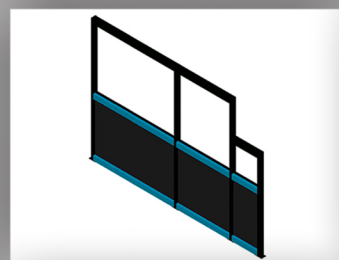

Catalogue SYSTEMES DE PROTECTION

Structure tubulaire
modulaire

Assemblage par gravité du verre

Structure de
couleur noire

Profil de couleur
personnalisable

Espace pour votre enseigne

* Panneaux combinables entre eux

* Possibilités angles de 90° et 270°

* Verre feuilleté 3+3

* Mesures :

220cm x 150cm

220cm x 100cm

220cm x 50cm

160cm x 150cm

160cm x 100cm