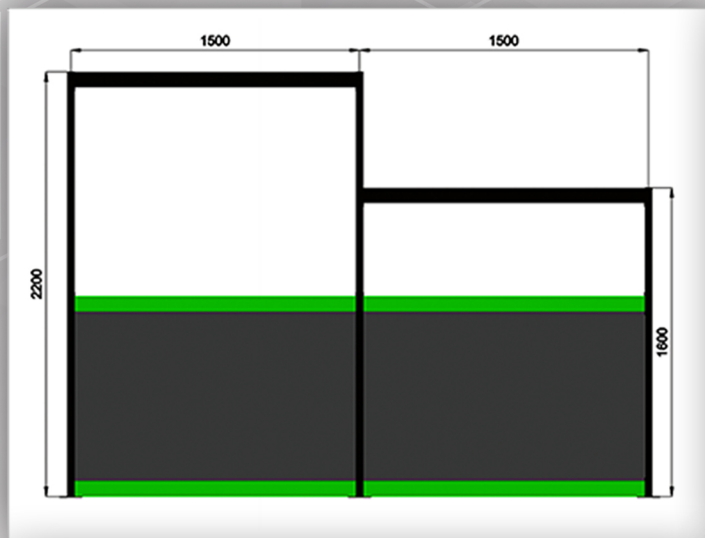

Catalogue SYSTEMES DE PROTECTION

Structure tubulaire
modulaire

Assemblage par gravité du verre

Structure de
couleur noire

Profil de couleur
personnalisable

Espace pour votre enseigne

* Panneaux combinables entre eux

* Possibilités angles de 90° et 270°

* Verre feuilleté 3+3

* Mesures :

220cm x 150cm

220cm x 100cm

220cm x 50cm

160cm x 150cm

160cm x 100cm

160cm x 50cm

Sispro Cescin

Sispro Cescin Angle Droit
COD: SMCR8569

Sispro Cescin Angle Oblique
COD: SMCA8569

Sispro Cescin Plat
COD: SMCS8569

Sispro Deco

COD: SMD13085 COD:SMD13085C

Sispro Innova COD: SMIN14085

Comptoir de vinyle Sispro COD: SV

Maintenez les distances de sécurité

Vinyle de sécurité pour le sol,
de 50 mm de large x 1000 mm de
long. Couleur personnalisable.

Maintenez les distances de sécurité

SEDE SOCIAL
HEADQUARTERS