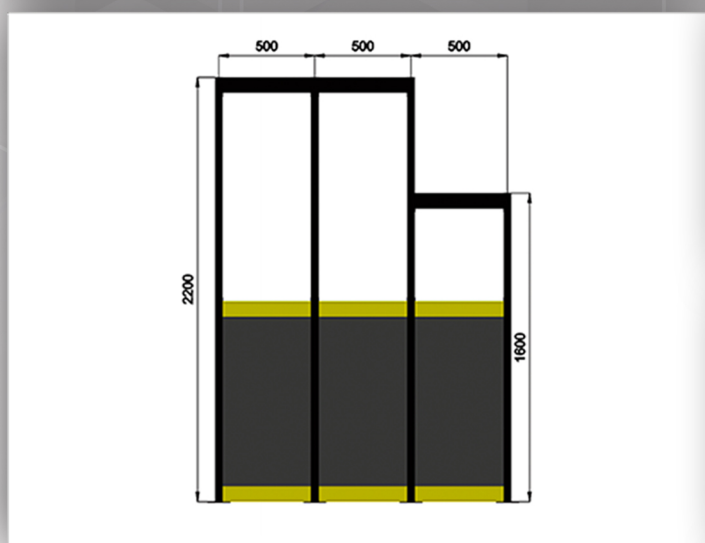

Catalogue SYSTEMES DE PROTECTION

Structure tubulaire
modulaire

Assemblage par gravité du verre

Structure de
couleur noire

Profil de couleur
personnalisable

Espace pour votre enseigne

* Panneaux combinables entre eux

* Possibilités angles de 90° et 270°

* Verre feuilleté 3+3

* Mesures :

220cm x 150cm

220cm x 100cm

220cm x 50cm

160cm x 150cm

160cm x 100cm

160cm x 50cm

Sispro Cescin

Sispro Cescin Angle Droit
COD: SMCR8569

Sispro Cescin Angle Oblique
COD: SMCA8569

Sispro Cescin Plat
COD: SMCS8569

Sispro Deco

COD: SMD13085 COD:SMD13085C

Sispro Innova COD: SMIN14085