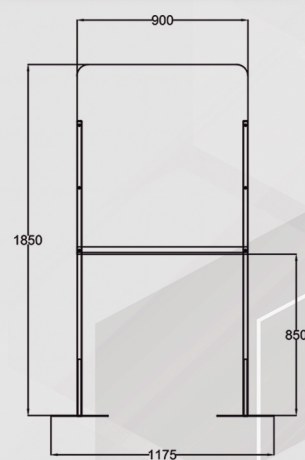

COD: SMM18590