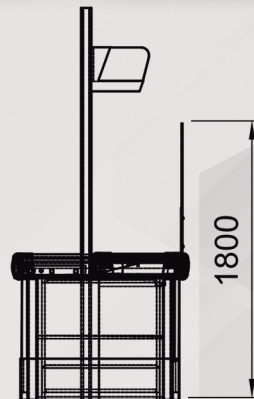

* Possibilités angles de 90° et 270°

* Verre feuilleté 3+3

* Mesures :

220cm x 150cm

220cm x 100cm

220cm x 50cm

160cm x 150cm

160cm x 100cm

160cm x 50cm

Sispro Cescin

Sispro Cescin Angle Droit
COD: SMCR8569

Sispro Cescin Angle Oblique
COD: SMCA8569

Sispro Cescin Plat
COD: SMCS8569

Sispro Deco

COD: SMD13085 COD:SMD13085C

Sispro Innova COD: SMIN14085