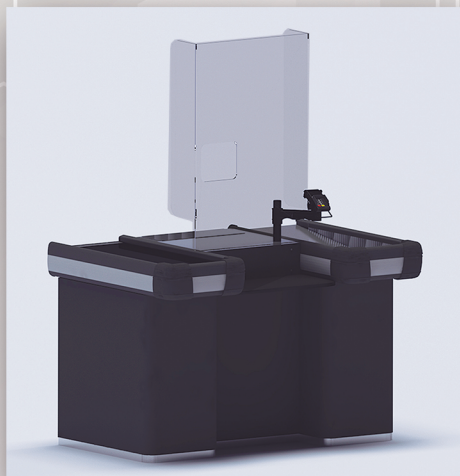

Catalogue SYSTEMES DE PROTECTION

Structure tubulaire
modulaire

Assemblage par gravité du verre

Structure de
couleur noire

Profil de couleur
personnalisable

Espace pour votre enseigne

* Panneaux combinables entre eux

* Possibilités angles de 90° et 270°

* Verre feuilleté 3+3

* Mesures :

220cm x 150cm

220cm x 100cm

220cm x 50cm

160cm x 150cm

160cm x 100cm

160cm x 50cm

Sispro Cescin

Sispro Cescin Angle Droit
COD: SMCR8569

Sispro Cescin Angle Oblique
COD: SMCA8569

Sispro Cescin Plat
COD: SMCS8569

Sispro Deco

COD: SMD13085 COD:SMD13085C

Sispro Innova COD: SMIN14085

Station d'hygiène standard

COD: EHGHB

Poteau Inox Sispro

Poteau Inox Sispro avec bandeau rétractable 3 m. COD: SPIXCE3

Poteau en acier inoxydable avec bandeau rétractable tridirectionnel de 3 mètres.
Le bandeau intègre un système de freinage pour la sécurité des utilisateurs. Hauteur: 92cm.
Diamètre de la base: 32cm. Poids du mât assemblé : 6,8 kg.