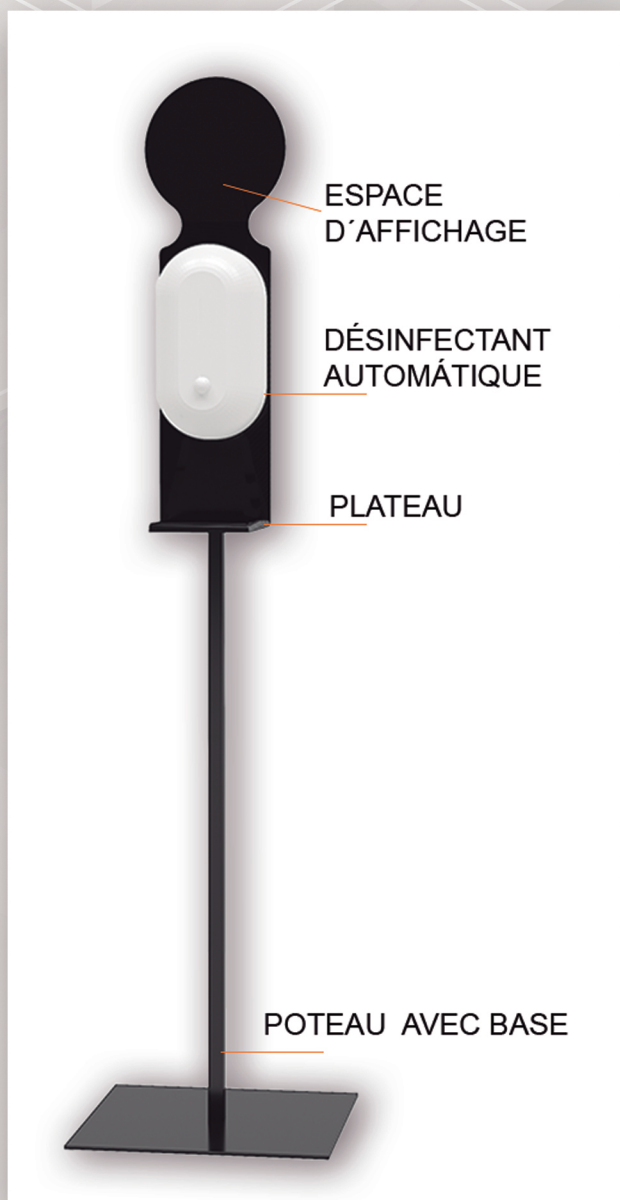

PPAI30

DAHC2020

RDHC2020

IEHGA4

POUBELLE À PÉDALE EN ACIER INOXYDABLE DE 30L

DISTRIBUTEUR AUTOMATIQUE HC2020 (PILES INCLUSES)

RECHARGE DE GEL HYDROALCOOLIQUE 1 L. POUR DISTRIBUTEUR HC2020

AIMANT POUR STATION DI HYGIENE TAILLE DIN-A4.

Station d'hygiène standard

COD: EHGHB

Poteau Inox Sispro

Poteau Inox Sispro avec bandeau rétractable 3 m. COD: SPIXCE3

Poteau en acier inoxydable avec bandeau rétractable tridirectionnel de 3 mètres.
Le bandeau intègre un système de freinage pour la sécurité des utilisateurs. Hauteur: 92cm.
Diamètre de la base: 32cm. Poids du mât assemblé : 6,8 kg.

Poteau Sispro

Poteau Sispro avec bandeau rétractable de 3 mètres. COD: SPCE3

Poteau Sispro avec bandeau rétractable de 2 mètres. COD: SPCE2

Poteau en acier noir avec bandeau rétractable noir tridirectionnel de 2 - 3 mètres.
Le bandeau intègre un système de freinage pour la sécurité des utilisateurs. Hauteur: 95cm.
Diamètre de la base: 36cm. Poids du poteau assemblé : 9kg.