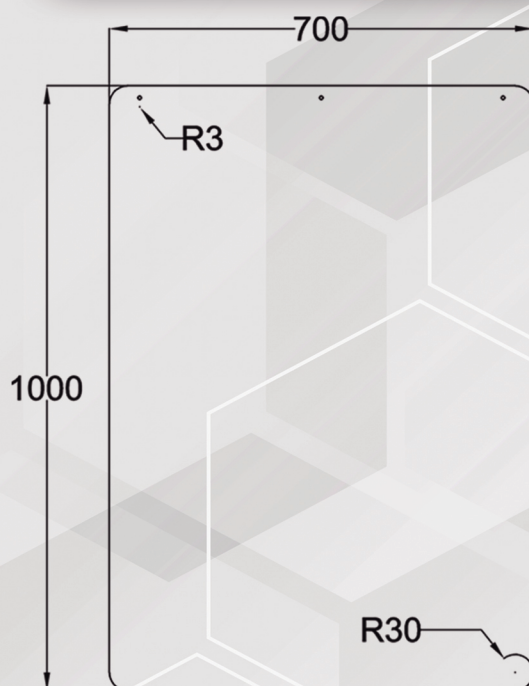

COD: SMT10070