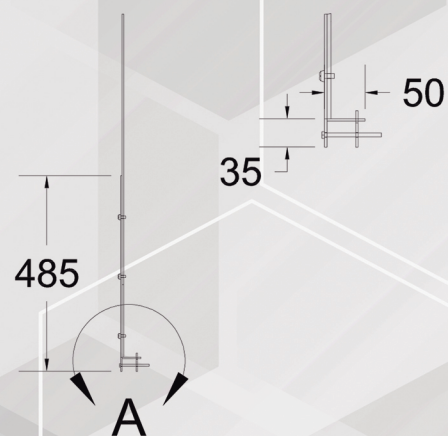

Systeme Universel Protection Adaptable

COD: SUPASIS