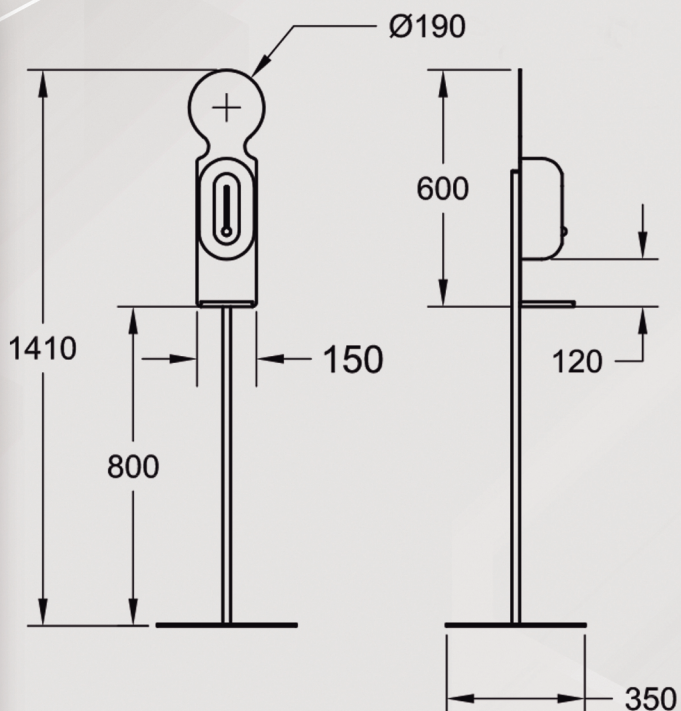

Station d'hygiène standard

COD: EHGHB

Poteau Inox Sispro

Poteau Inox Sispro avec bandeau rétractable 3 m. COD: SPIXCE3

Poteau en acier inoxydable avec bandeau rétractable tridirectionnel de 3 mètres.
Le bandeau intègre un système de freinage pour la sécurité des utilisateurs. Hauteur: 92cm.
Diamètre de la base: 32cm. Poids du mât assemblé : 6,8 kg.

Poteau Sispro

Poteau Sispro avec bandeau rétractable de 3 mètres. COD: SPCE3

Poteau Sispro avec bandeau rétractable de 2 mètres. COD: SPCE2

Poteau en acier noir avec bandeau rétractable noir tridirectionnel de 2 - 3 mètres.
Le bandeau intègre un système de freinage pour la sécurité des utilisateurs. Hauteur: 95cm.
Diamètre de la base: 36cm. Poids du poteau assemblé : 9kg.