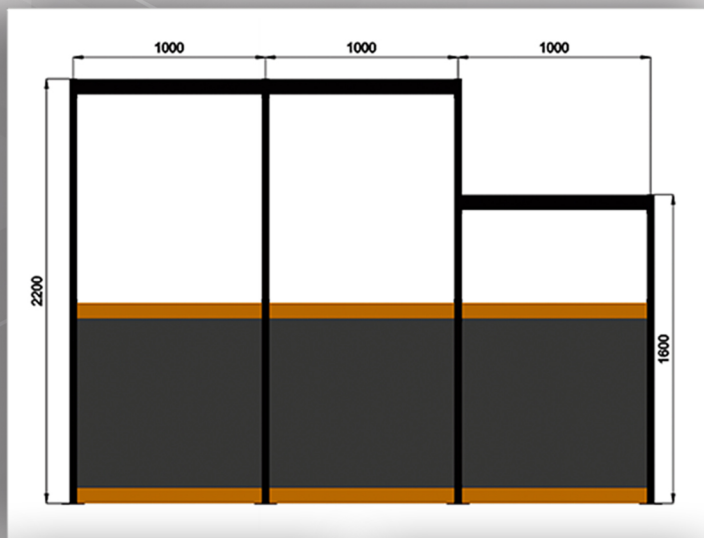

Catalogue SYSTEMES DE PROTECTION

Structure tubulaire
modulaire

Assemblage par gravité du verre

Structure de
couleur noire

Profil de couleur
personnalisable

Espace pour votre enseigne

* Panneaux combinables entre eux

* Possibilités angles de 90° et 270°

* Verre feuilleté 3+3

* Mesures :

220cm x 150cm

220cm x 100cm

220cm x 50cm

160cm x 150cm

160cm x 100cm

160cm x 50cm

Sispro Cescin

Sispro Cescin Angle Droit
COD: SMCR8569

Sispro Cescin Angle Oblique
COD: SMCA8569

Sispro Cescin Plat
COD: SMCS8569

Sispro Deco

COD: SMD13085 COD:SMD13085C

Sispro Innova COD: SMIN14085