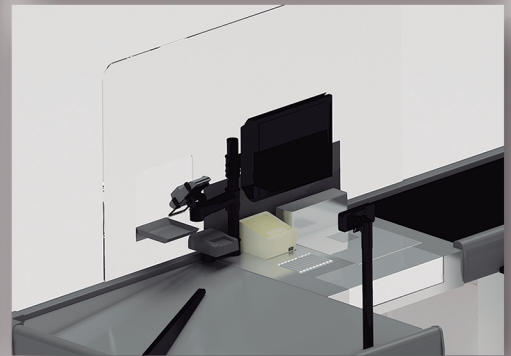

Catalogue SYSTEMES DE PROTECTION

Structure tubulaire
modulaire

Assemblage par gravité du verre

Structure de
couleur noire

Profil de couleur
personnalisable

Espace pour votre enseigne

* Panneaux combinables entre eux

160cm x 50cm

Sispro Cescin

Sispro Cescin Angle Droit
COD: SMCR8569

Sispro Cescin Angle Oblique
COD: SMCA8569

Sispro Cescin Plat
COD: SMCS8569

Sispro Deco

COD: SMD13085 COD:SMD13085C

Sispro Innova COD: SMIN14085