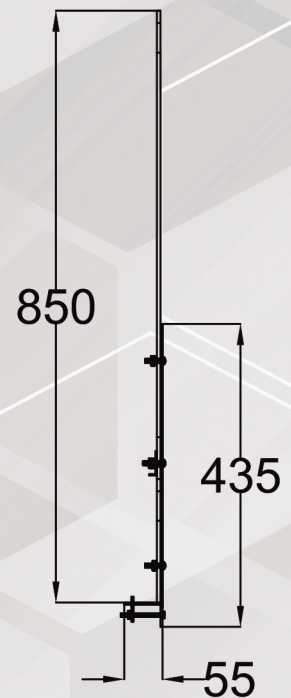

Méthacrylate universel adaptable Sispro 130X85

COD: SMUA13085