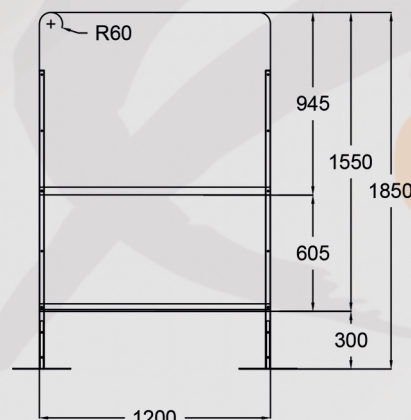

Ecran double mobile Sispro

COD: SMMD185120

Double

Double

Double Méthacrylate

COD: SMMM18590

Mixte

Mixte