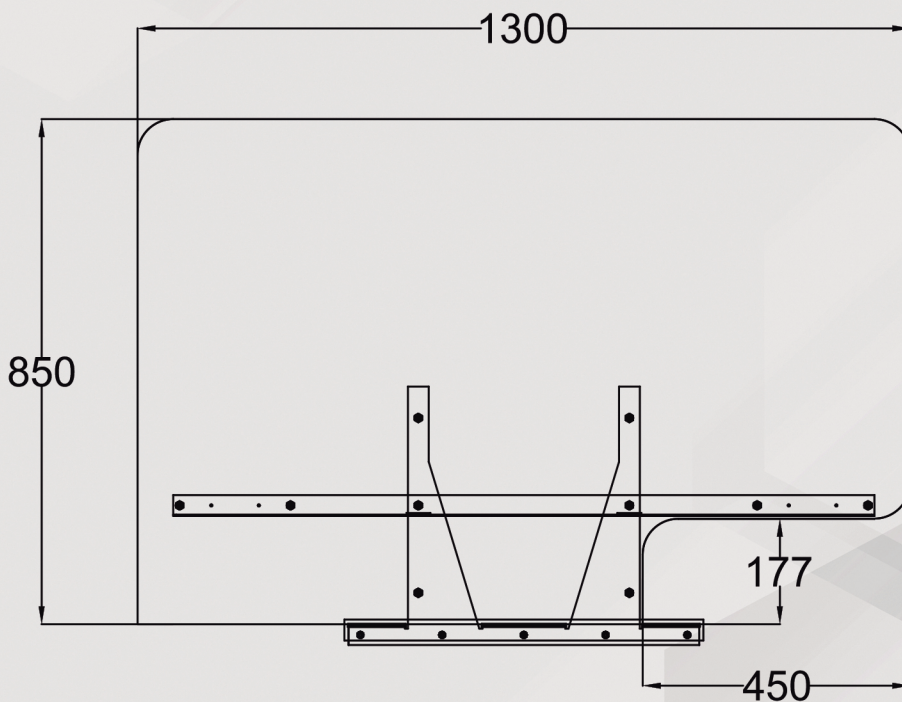

Méthacrylate universel adaptable Sispro 130X85

COD: SMUA13085