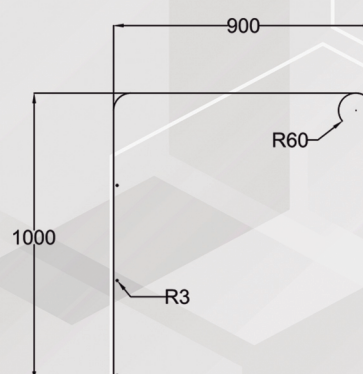

COD: SMM18590