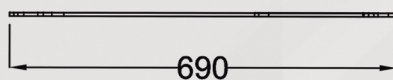

* Possibilités angles de 90° et 270°

* Verre feuilleté 3+3

* Mesures :

220cm x 150cm

220cm x 100cm

220cm x 50cm

160cm x 150cm

160cm x 100cm

160cm x 50cm

Sispro Cescin

Sispro Cescin Angle Droit
COD: SMCR8569

Sispro Cescin Angle Oblique
COD: SMCA8569

Sispro Cescin Plat
COD: SMCS8569

Sispro Deco

COD: SMD13085 COD:SMD13085C

Sispro Innova COD: SMIN14085